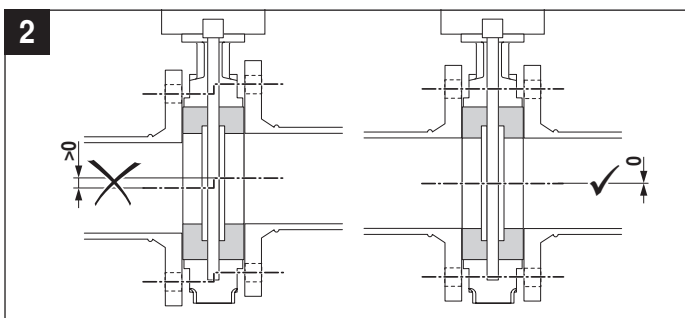

DN	A	B
DN 25	M12	≤35 Nm
DN 32	M16	≤94 Nm
DN 40	M16	≤94 Nm
DN 50	M16	≤94 Nm
DN 65	M16	≤94 Nm
DN 80	M16	≤94 Nm
DN 100	M16	≤94 Nm
DN 125	M16	≤94 Nm
DN 150	M20	≤162 Nm
DN 200	M20	≤162 Nm
DN 250	M24	≤270 Nm
DN 300	M24	≤270 Nm
DN 350	M24	≤270 Nm

A

DN	A	B
DN 400	M27	≤360 Nm
DN 450	M27	≤360 Nm
DN 500	M30	≤510 Nm
DN 600	M33	≤700 Nm
DN 700	M33	≤700 Nm

WWW.TECHMARCET.RU
mail@tm-rus.ru
8 (812) 3371080

ТЕХМАРКЕТ
ЗАПОРНАЯ И РЕГУЛИРУЮЩАЯ АРМАТУРА