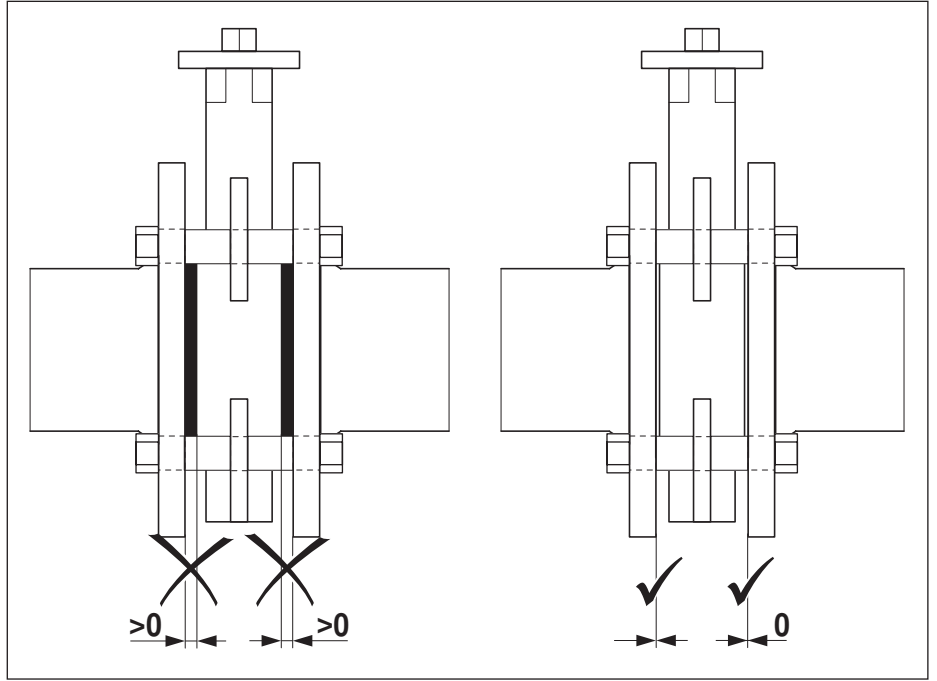

DN	A	B
DN 25	M12	≤35 Nm
DN 32	M16	≤94 Nm
DN 40	M16	≤94 Nm
DN 50	M16	≤94 Nm
DN 65	M16	≤94 Nm
DN 80	M16	≤94 Nm
DN 100	M16	≤94 Nm
DN 125	M16	≤94 Nm
DN 150	M20	≤162 Nm
DN 200	M20	≤162 Nm
DN 250	M24	≤270 Nm
DN 300	M24	≤270 Nm
DN 350	M24	≤270 Nm

A

DN	A	B
DN 400	M27	≤360 Nm
DN 450	M27	≤360 Nm
DN 500	M30	≤510 Nm
DN 600	M33	≤700 Nm
DN 700	M33	≤700 Nm

WWW.TECHMARCET.RU
mail@tm-rus.ru
8 (812) 3371080

ТЕХМАРКЕТ
ЗАПОРНАЯ И РЕГУЛИРУЮЩАЯ АРМАТУРА