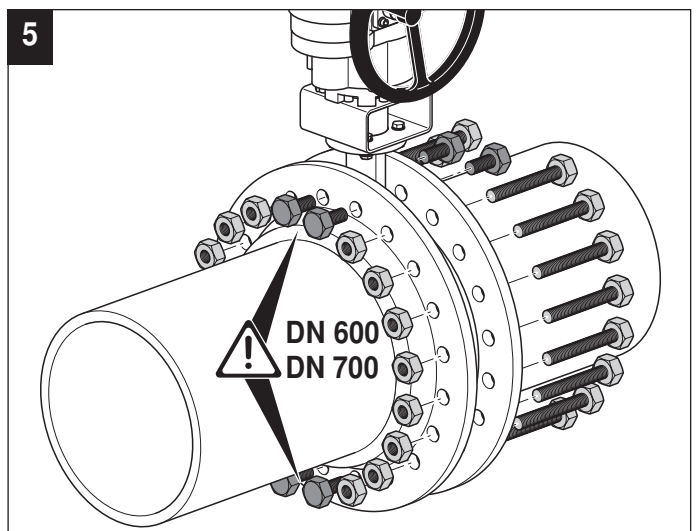

DN	A	B
DN 25	M12	≤35 Nm
DN 32	M16	≤94 Nm
DN 40	M16	≤94 Nm
DN 50	M16	≤94 Nm
DN 65	M16	≤94 Nm
DN 80	M16	≤94 Nm
DN 100	M16	≤94 Nm
DN 125	M16	≤94 Nm
DN 150	M20	≤162 Nm
DN 200	M20	≤162 Nm
DN 250	M24	≤270 Nm
DN 300	M24	≤270 Nm
DN 350	M24	≤270 Nm

A

DN	A	B
DN 400	M27	≤360 Nm
DN 450	M27	≤360 Nm
DN 500	M30	≤510 Nm
DN 600	M33	≤700 Nm
DN 700	M33	≤700 Nm

WWW.TECHMARCET.RU
mail@tm-rus.ru
8 (812) 3371080

ТЕХМАРКЕТ
ЗАПОРНАЯ И РЕГУЛИРУЮЩАЯ АРМАТУРА