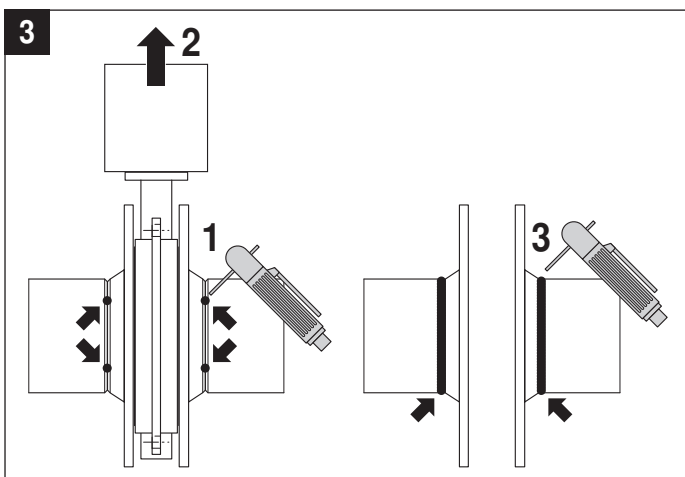

DN	A	B
DN 25	M12	≤35 Nm
DN 32	M16	≤94 Nm
DN 40	M16	≤94 Nm
DN 50	M16	≤94 Nm
DN 65	M16	≤94 Nm
DN 80	M16	≤94 Nm
DN 100	M16	≤94 Nm
DN 125	M16	≤94 Nm
DN 150	M20	≤162 Nm
DN 200	M20	≤162 Nm
DN 250	M24	≤270 Nm
DN 300	M24	≤270 Nm
DN 350	M24	≤270 Nm

A

DN	A	B
DN 400	M27	≤360 Nm
DN 450	M27	≤360 Nm
DN 500	M30	≤510 Nm
DN 600	M33	≤700 Nm
DN 700	M33	≤700 Nm

WWW.TECHMARCET.RU
mail@tm-rus.ru
8 (812) 3371080

ТЕХМАРКЕТ
ЗАПОРНАЯ И РЕГУЛИРУЮЩАЯ АРМАТУРА