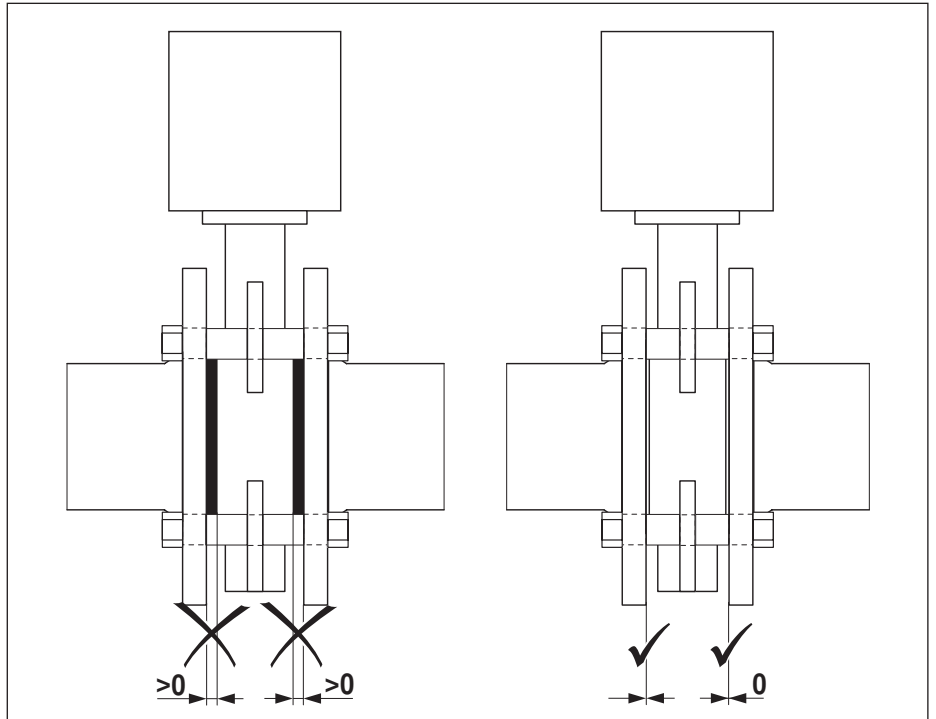

DN	A	B
DN 25	M12	≤35 Nm
DN 32	M16	≤94 Nm
DN 40	M16	≤94 Nm
DN 50	M16	≤94 Nm
DN 65	M16	≤94 Nm
DN 80	M16	≤94 Nm
DN 100	M16	≤94 Nm
DN 125	M16	≤94 Nm
DN 150	M20	≤162 Nm
DN 200	M20	≤162 Nm
DN 250	M24	≤270 Nm
DN 300	M24	≤270 Nm
DN 350	M24	≤270 Nm

A

DN	A	B
DN 400	M27	≤360 Nm
DN 450	M27	≤360 Nm
DN 500	M30	≤510 Nm
DN 600	M33	≤700 Nm
DN 700	M33	≤700 Nm

WWW.TECHMARCET.RU
mail@tm-rus.ru
8 (812) 3371080

ТЕХМАРКЕТ
ЗАПОРНАЯ И РЕГУЛИРУЮЩАЯ АРМАТУРА