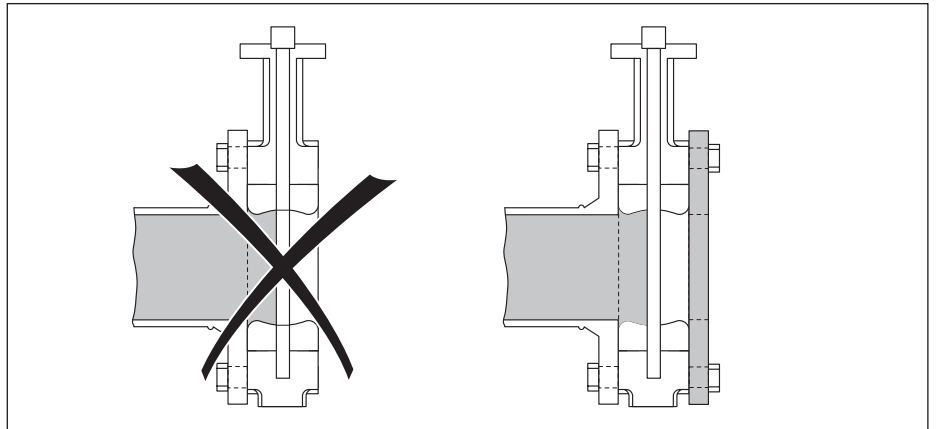

DN	A	B
DN 25	M12	≤35 Nm
DN 32	M16	≤94 Nm
DN 40	M16	≤94 Nm
DN 50	M16	≤94 Nm
DN 65	M16	≤94 Nm
DN 80	M16	≤94 Nm
DN 100	M16	≤94 Nm
DN 125	M16	≤94 Nm
DN 150	M20	≤162 Nm
DN 200	M20	≤162 Nm
DN 250	M24	≤270 Nm
DN 300	M24	≤270 Nm
DN 350	M24	≤270 Nm

A

DN	A	B
DN 400	M27	≤360 Nm
DN 450	M27	≤360 Nm
DN 500	M30	≤510 Nm
DN 600	M33	≤700 Nm
DN 700	M33	≤700 Nm

WWW.TECHMARCET.RU
mail@tm-rus.ru
8 (812) 3371080

ТЕХМАРКЕТ
ЗАПОРНАЯ И РЕГУЛИРУЮЩАЯ АРМАТУРА