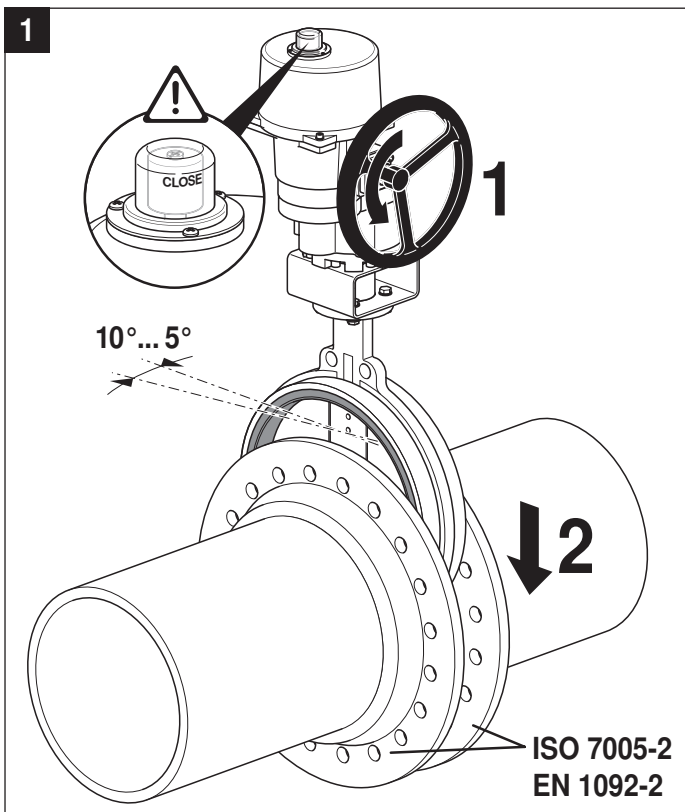

DN	A	B
DN 25	M12	≤35 Nm
DN 32	M16	≤94 Nm
DN 40	M16	≤94 Nm
DN 50	M16	≤94 Nm
DN 65	M16	≤94 Nm
DN 80	M16	≤94 Nm
DN 100	M16	≤94 Nm
DN 125	M16	≤94 Nm
DN 150	M20	≤162 Nm
DN 200	M20	≤162 Nm
DN 250	M24	≤270 Nm
DN 300	M24	≤270 Nm
DN 350	M24	≤270 Nm

A

DN	A	B
DN 400	M27	≤360 Nm
DN 450	M27	≤360 Nm
DN 500	M30	≤510 Nm
DN 600	M33	≤700 Nm
DN 700	M33	≤700 Nm

WWW.TECHMARCET.RU
mail@tm-rus.ru
8 (812) 3371080

ТЕХМАРКЕТ
ЗАПОРНАЯ И РЕГУЛИРУЮЩАЯ АРМАТУРА