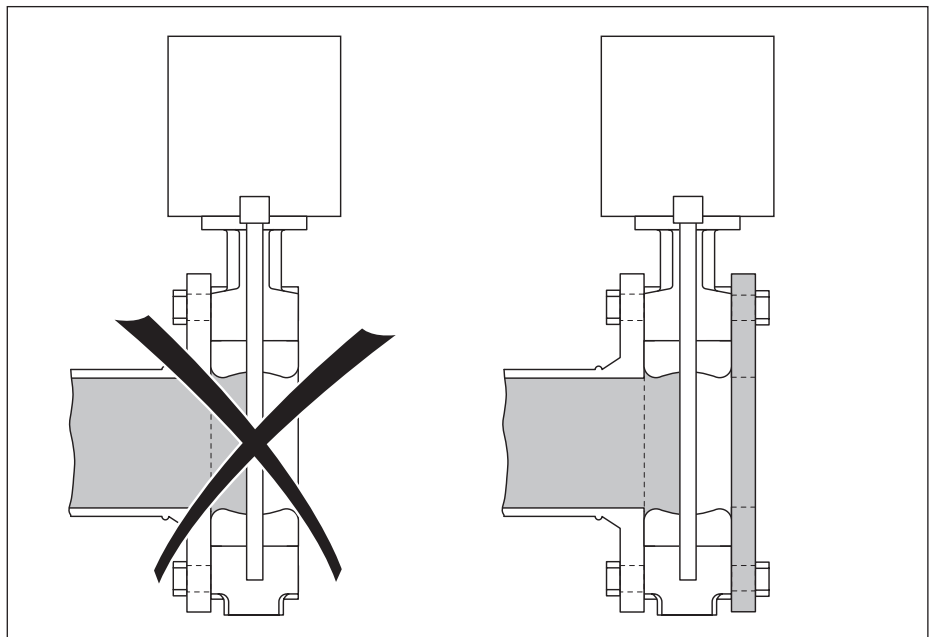

DN	A	B
DN 25	M12	≤35 Nm
DN 32	M16	≤94 Nm
DN 40	M16	≤94 Nm
DN 50	M16	≤94 Nm
DN 65	M16	≤94 Nm
DN 80	M16	≤94 Nm
DN 100	M16	≤94 Nm
DN 125	M16	≤94 Nm
DN 150	M20	≤162 Nm
DN 200	M20	≤162 Nm
DN 250	M24	≤270 Nm
DN 300	M24	≤270 Nm
DN 350	M24	≤270 Nm

A

DN	A	B
DN 400	M27	≤360 Nm
DN 450	M27	≤360 Nm
DN 500	M30	≤510 Nm
DN 600	M33	≤700 Nm
DN 700	M33	≤700 Nm

WWW.TECHMARCET.RU
mail@tm-rus.ru
8 (812) 3371080

ТЕХМАРКЕТ
ЗАПОРНАЯ И РЕГУЛИРУЮЩАЯ АРМАТУРА