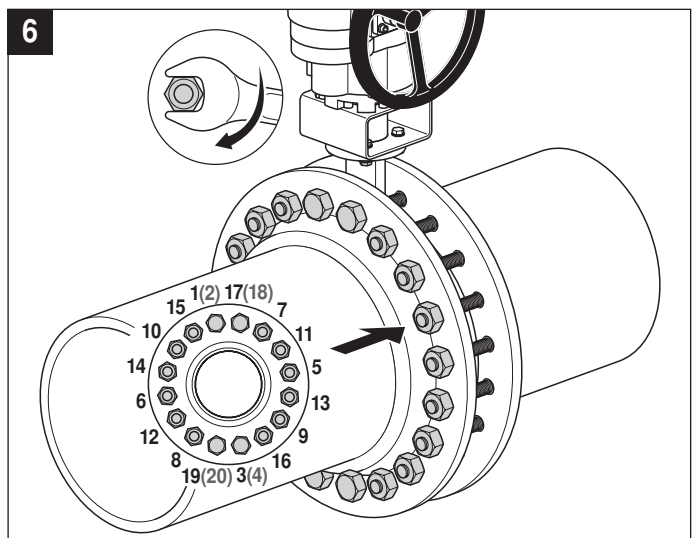

DN	A	B
DN 25	M12	≤35 Nm
DN 32	M16	≤94 Nm
DN 40	M16	≤94 Nm
DN 50	M16	≤94 Nm
DN 65	M16	≤94 Nm
DN 80	M16	≤94 Nm
DN 100	M16	≤94 Nm
DN 125	M16	≤94 Nm
DN 150	M20	≤162 Nm
DN 200	M20	≤162 Nm
DN 250	M24	≤270 Nm
DN 300	M24	≤270 Nm
DN 350	M24	≤270 Nm

A

DN	A	B
DN 400	M27	≤360 Nm
DN 450	M27	≤360 Nm
DN 500	M30	≤510 Nm
DN 600	M33	≤700 Nm
DN 700	M33	≤700 Nm

WWW.TECHMARCET.RU
mail@tm-rus.ru
8 (812) 3371080

ТЕХМАРКЕТ
ЗАПОРНАЯ И РЕГУЛИРУЮЩАЯ АРМАТУРА